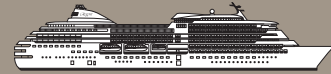

# Seven Seas Navigator® DECK PLANS

DECK 5

DECK 6

DECK 7

DECK 8

- MS MASTER SUITE
- GS GRAND SUITE
- NS NAVIGATOR SUITE
- A PENTHOUSE SUITE
- B PENTHOUSE SUITE
- C PENTHOUSE SUITE
- D CONCIERGE SUITE
- E DELUXE VERANDA SUITE
- F DELUXE VERANDA SUITE
- G DELUXE WINDOW SUITE
- H DELUXE WINDOW SUITE