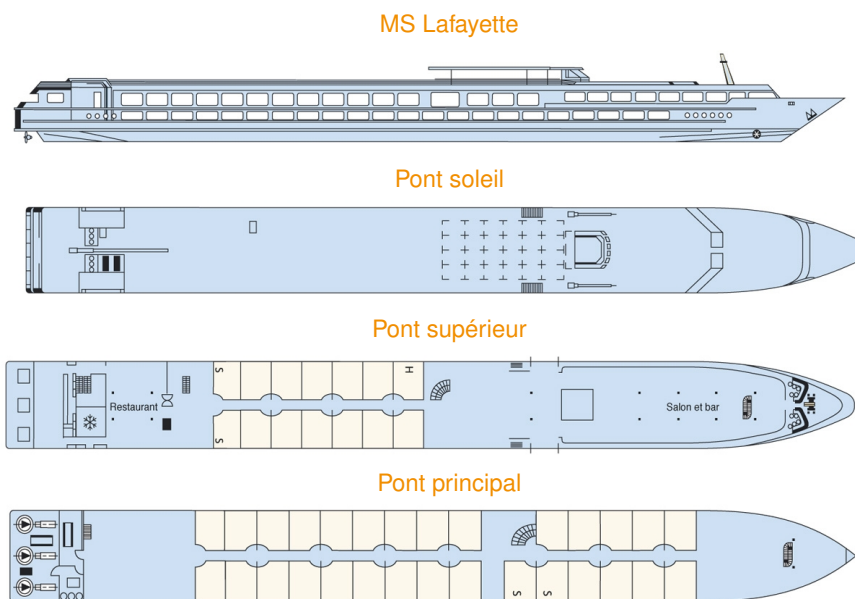

MS Lafayette 5 ANGRES

La **MS Lafayette** navigue sur le Rhin.

Longueur : 90 mètres

Largeur : 10 mètres

Nombre de cabines : 44 cabines

Capacité d'accueil : 84 passagers

Commodités à bord : salon avec bar central - salle à manger - grand pont soleil avec transats. Climatisation réversible sur l'ensemble du bateau et dans chaque cabine. Wifi à bord.

Bateau à 2 ponts

LES CABINES

Commodités : toutes les cabines disposent de larges baies vitrées avec vue extérieure, d'un double lit séparable, d'un bloc sanitaire individuel, d'un sèche-cheveux, d'un mini bar, d'une TV satellite écran plat, d'une radio, d'un téléphone intérieur, d'un coffre-fort et d'une climatisation réversible.

- **Pont supérieur** : 14 cabines (11 cabines doubles, 2 cabines individuelles, 1 cabine HA G)
- **Pont principal** : 30 cabines (28 cabines doubles, 2 cabines individuelles)

HA G = cabine pour personne handicapée, avec un grand lit séparable.